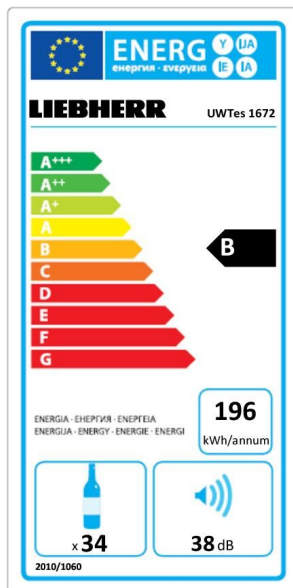

## Wijnkast inbouw: Liebherr UWTeS 1672-21

De Liebherr UWTeS 1672 met 2 apart regelbare zones is ideaal voor het bewaren van maximaal 34 flessen rode en witte wijnen op drinktemperatuur. Onderbouw model met isolatieglasdeur en edelstaal kader en greep. De houten plateaus lopen op rails en de LED verlichting is dimbaar.

### LED verlichting

In de Vinidor serie is iedere temperatuurzone uitgerust met LED's die bovenin het interieur en onder de tussenplateaus zijn geïntegreerd. Hiermee wordt het interieur gelijkmatig verlicht en kunnen wijnen dankzij de minimale warmteafgifte van LED's ook voor langere tijd verlicht worden gepresenteerd.

### Eigenschappen:

Energieklasse	B
Geluidsniveau	38 dB(A)
Inbouwhoogte	82 cm
Klimaatklasse	SN (10-32°C)
Klimaatklasse	ST (16-38°C)
Type inbouw	Inbouw
Aantal aparte temperatuurzones	2
Aantal flessen (0,75 L)	34
Jaarlijks elektrisch verbruik	196 kWh
Nisbreedte (minimaal)	60 cm
Nisdiepte (minimaal)	58 cm
Ingebouwde LED verlichting	ja