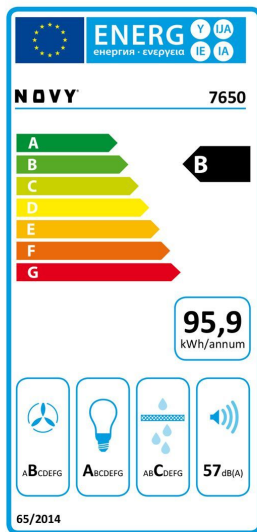

Dampkap: Novy 7650

Decoratieve eilanddampkappen Flat'line 100 cm Inox

Extra slanke belijning
Naadloze afwerking
Subtiel ogende ledverlichting (2700K)
Standaard uitgerust met omkeerbare schouw voor recirculatie

Inbouwhoogte 85 cm

Inbouwhoogte: De inbouwhoogte is de afstand tussen de kookplaat en de dampkap. De inbouwhoogte is van groot belang voor de optimale werking van de dampkap, de maximale inbouwhoogtes worden aangegeven per model.

€ 1719,-

Eigenschappen:

Afzuigkracht (hoogste stand)	602 m ³ /h
Afzuigkracht (intensief)	915 m ³ /h
Afzuigkracht (laagste stand)	343 m ³ /h
Automatische uitschakeling	ja
Bediening via kookplaat	nee
Breedte	100 cm
Diepte	70 cm

Bovenstaande informatie is uitsluitend informatief/indicatief en aan wijziging onderhevig.

Elektronische bediening	ja
Energieklasse	B
Geluidsniveau (Max.)	41 dB
Geluidsniveau (Min.)	32 dB
Hoogte (max)	86 cm
Hoogte (min)	56,3 cm
Indicatie reinigen vetfilter	ja
Motor inbegrepen	ja
Naloopstand	ja
Recirculatie	2
Soort lampen	LED
Type vetfilter	Metalen
Aansluitwaarde	297 W
Aantal snelheden	4
Aantal vetfilters	1
Hydrodynamische efficiëntie	B
Jaarlijks elektrisch verbruik	95,9 kWh
Lichtefficiëntie	A
Type dampkap	Eilanddampkap
Vetfilter efficiëntie	C
Wattage verlichting	8 W