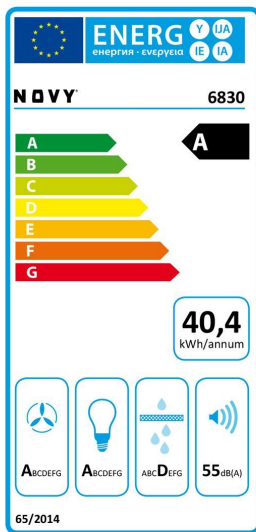

Dampkap: Novy 6830

Plafondunits Pure'line 90 cm Inox

Maximale efficiëntie bij uiterst stille werking
Ledverlichting warm wit (2700K), aanpasbaar naar neutraal wit (4000K)
Vlak geïntegreerde, dimbare ledverlichting
Met Cubic motor, draaibaar in alle richtingen en demonteerbaar

Dampkappen met motor

Dampkappen met motor (directe afvoer): De meest voorkomende uitvoering is een dampkap met een afvoer naar buiten.

Afstandsbediening

Afstandsbediening: De dampkappen met dit icoontje zijn standaard uitgerust met een afstandsbediening, de andere dampkappen kunnen hiermee ook worden uitgerust, mits bijbestelling van een extra kit.

InTouch

InTouch: InTouch biedt de mogelijkheid om uw Novy dampkap te bedienen vanaf uw Novy inductiekookplaat.

€ 1499,-

Eigenschappen:

Afstandsbediening	ja
Afzuigkracht (hoogste stand)	591 m ³ /h
Afzuigkracht (intensief)	707 m ³ /h
Afzuigkracht (laagste stand)	269 m ³ /h
Automatische uitschakeling	ja

Bovenstaande informatie is uitsluitend informatief/indicatief en aan wijziging onderhevig.

Demuyck Heist

Kerkstraat 54, 8301 Knokke-Heist - 050/51 15 24
info@demuyckheist.be - www.demuyckheist.be

Breedte	90 cm
Diepte	50.8 cm
Elektronische bediening	ja
Energieklasse	A
Geluidsniveau (Max.)	55 dB
Geluidsniveau (Min.)	34 dB
Hoogte	31.3 cm
Indicatie reinigen vetfilter	ja
Motor inbegrepen	ja
Naloopstand	ja
Recirculatie	2
Soort lampen	LED
Type vetfilter	Inox
Aansluitwaarde	119 W
Aantal snelheden	4
Aantal vetfilters	2
Hydrodynamische efficiëntie	A
Jaarlijks elektrisch verbruik	40,4 kWh
Lichtefficiëntie	A
Type dampkap	Afzuiggroep
Vetfilter efficiëntie	D
Wattage verlichting	8 W